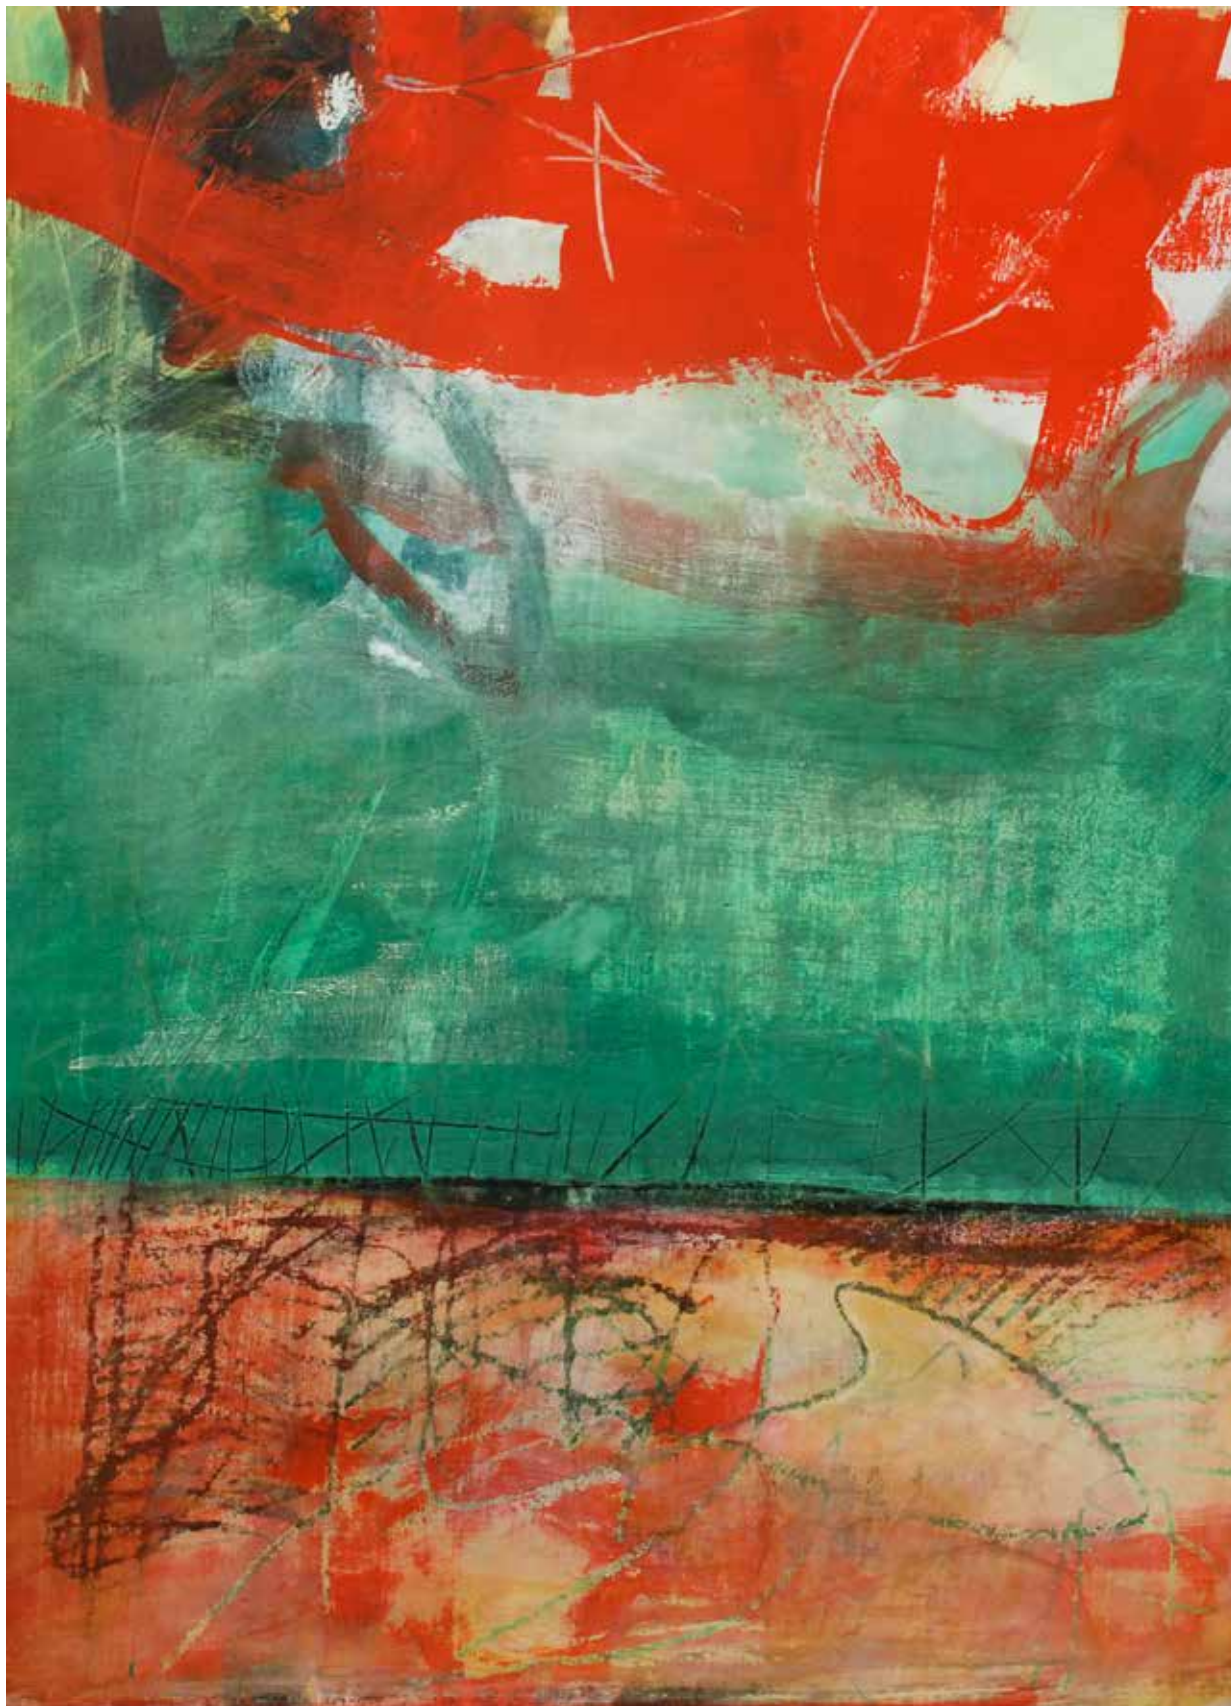

An abstract painting featuring bold, expressive brushstrokes in shades of red, orange, and yellow. The strokes are layered and overlapping, creating a sense of movement and depth. The background is a light, neutral tone, which makes the vibrant colors stand out. The overall composition is dynamic and energetic.

Traccia rossa

Traccia rossa, 2016. Acrilico su carta, 70x50 cm

Traccia rossa, 2005. Acrilico su carta, 70x50 cm

Traccia rossa, 2010. Acrilico su carta, 27x24 cm

Sul margine, 2014. Acrilico su carta - 45,5x31 cm

Traccia rossa, 2012. Acrilico su carta, 25x19,6 cm

Traccia rossa, 2016. Tecnica mista su carta - 22x35 cm

Traccia rossa, 2008. Acrilico su carta - 46,4x32 cm

Nel rosso, 2012. Acrilico su carta, 70x50 cm

Traccia rossa -dittico - 2010. Acrilico su carta, 80x60 cm

Traccia rossa, 2016. Olio su carta - 68,5x50 cm

Traccia rossa, 2008. Acrilico su carta incollata su tavola, 100x70 cm