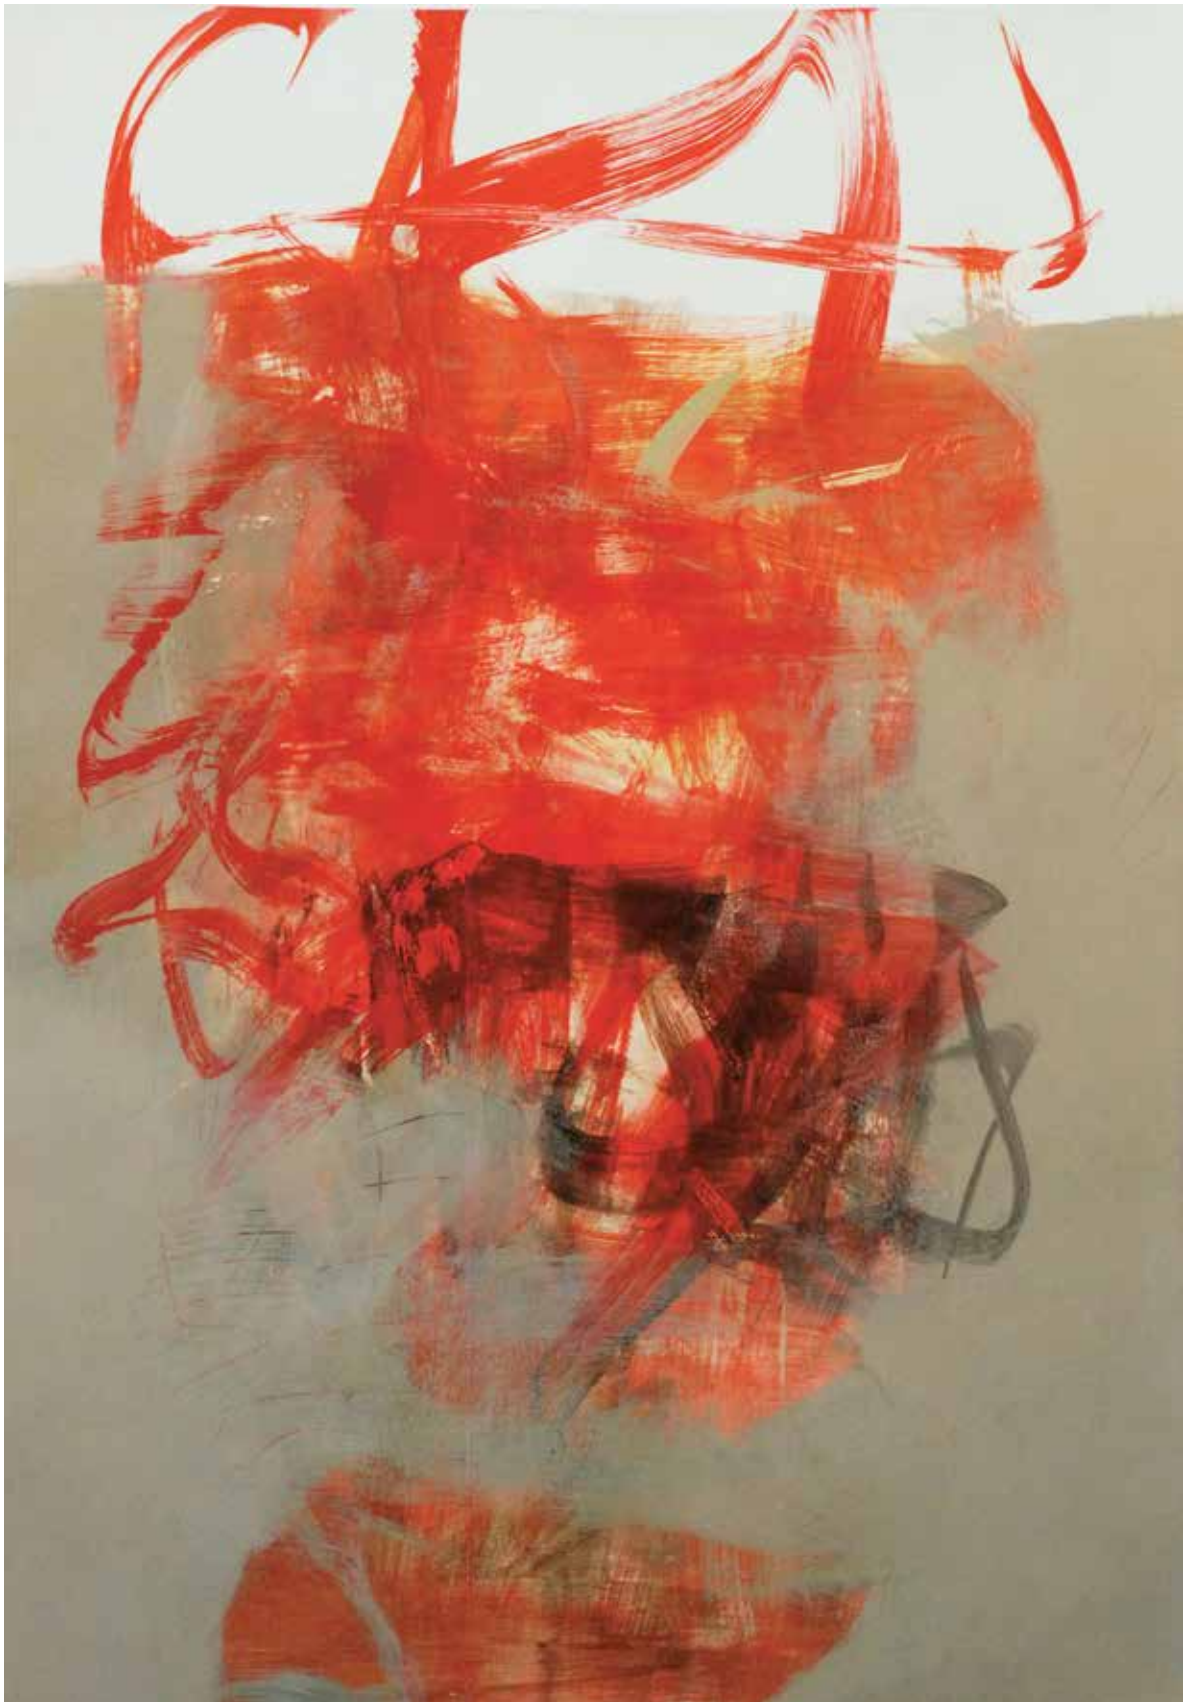

An abstract painting featuring bold, expressive brushstrokes in shades of red, orange, and yellow. The strokes are layered and overlapping, creating a sense of movement and depth. The background is a light, neutral tone, which makes the vibrant colors stand out. The overall composition is dynamic and energetic.

Traccia rossa

Traccia rossa, 2016. Acrilico su carta, 70x50 cm

Traccia rossa, 2005. Acrilico su carta, 70x50 cm

Traccia rossa, 2010. Acrilico su carta, 27x24 cm

Sul margine, 2014. Acrilico su carta - 45,5x31 cm

Traccia rossa, 2012. Acrilico su carta, 25x19,6 cm

Traccia rossa, 2016. Tecnica mista su carta - 22x35 cm

Traccia rossa, 2008. Acrilico su carta - 46,4x32 cm

Nel rosso, 2012. Acrilico su carta, 70x50 cm

Traccia rossa -dittico - 2010. Acrilico su carta, 80x60 cm

Traccia rossa, 2016. Olio su carta - 68,5x50 cm

Traccia rossa, 2008. Acrilico su carta incollata su tavola, 100x70 cm